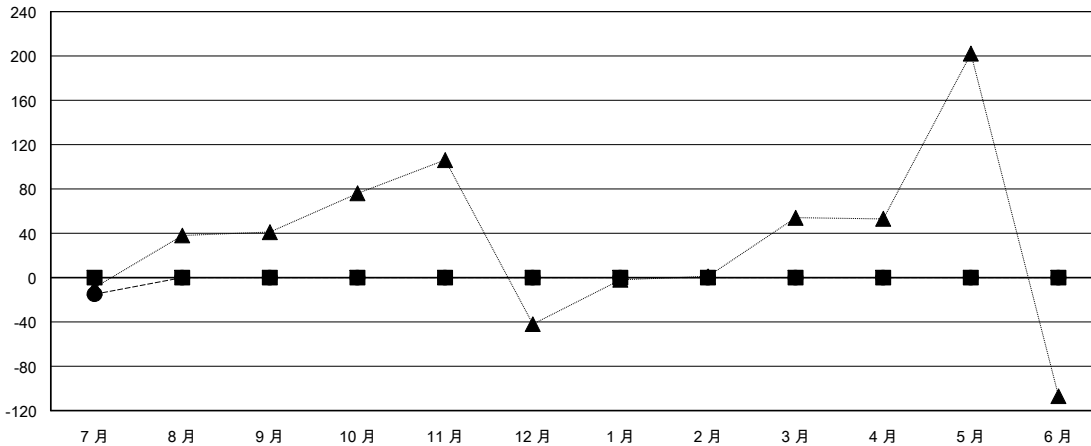

# MONTHLY MEMBERSHIP PROGRESS REPORT

District 391

Results as of: 07/31/2018

GMT: ZIYU LIN

地点 CHINA

GMT宪章区

分会			
成果 2018-2019			
季	新分会目标	新会	会员流失的分会
7月/8月/9月	0	0	0
10月/11月/12月	0	0	0
1月/2月/3月	0	0	0
4月/5月/6月	0	0	0

位会员@每位须缴			
成果 2018-2019			
季	会员净增长目标	实际会员增长数	实际退会会员 (包括转会)
7月/8月/9月	0	39	39
10月/11月/12月	0	0	0
1月/2月/3月	0	0	0
4月/5月/6月	0	0	0

目标与实际新会累积

目标和实际会员累积

已取消的分会: 0	7 CLUBS OF 41 增添1位或以上的新会员	性别分布 男 681 (62.59%) 女 407 (37.41%) 年度女性会员百分比目标: 0%
放弃的会员	<a href="#">点击这里取得累计会员数据</a>	总计家庭单位会员数 60
过世 0		支付减半会费的家庭会员 31
分会已取消 18		
其他 21		
总计 39		